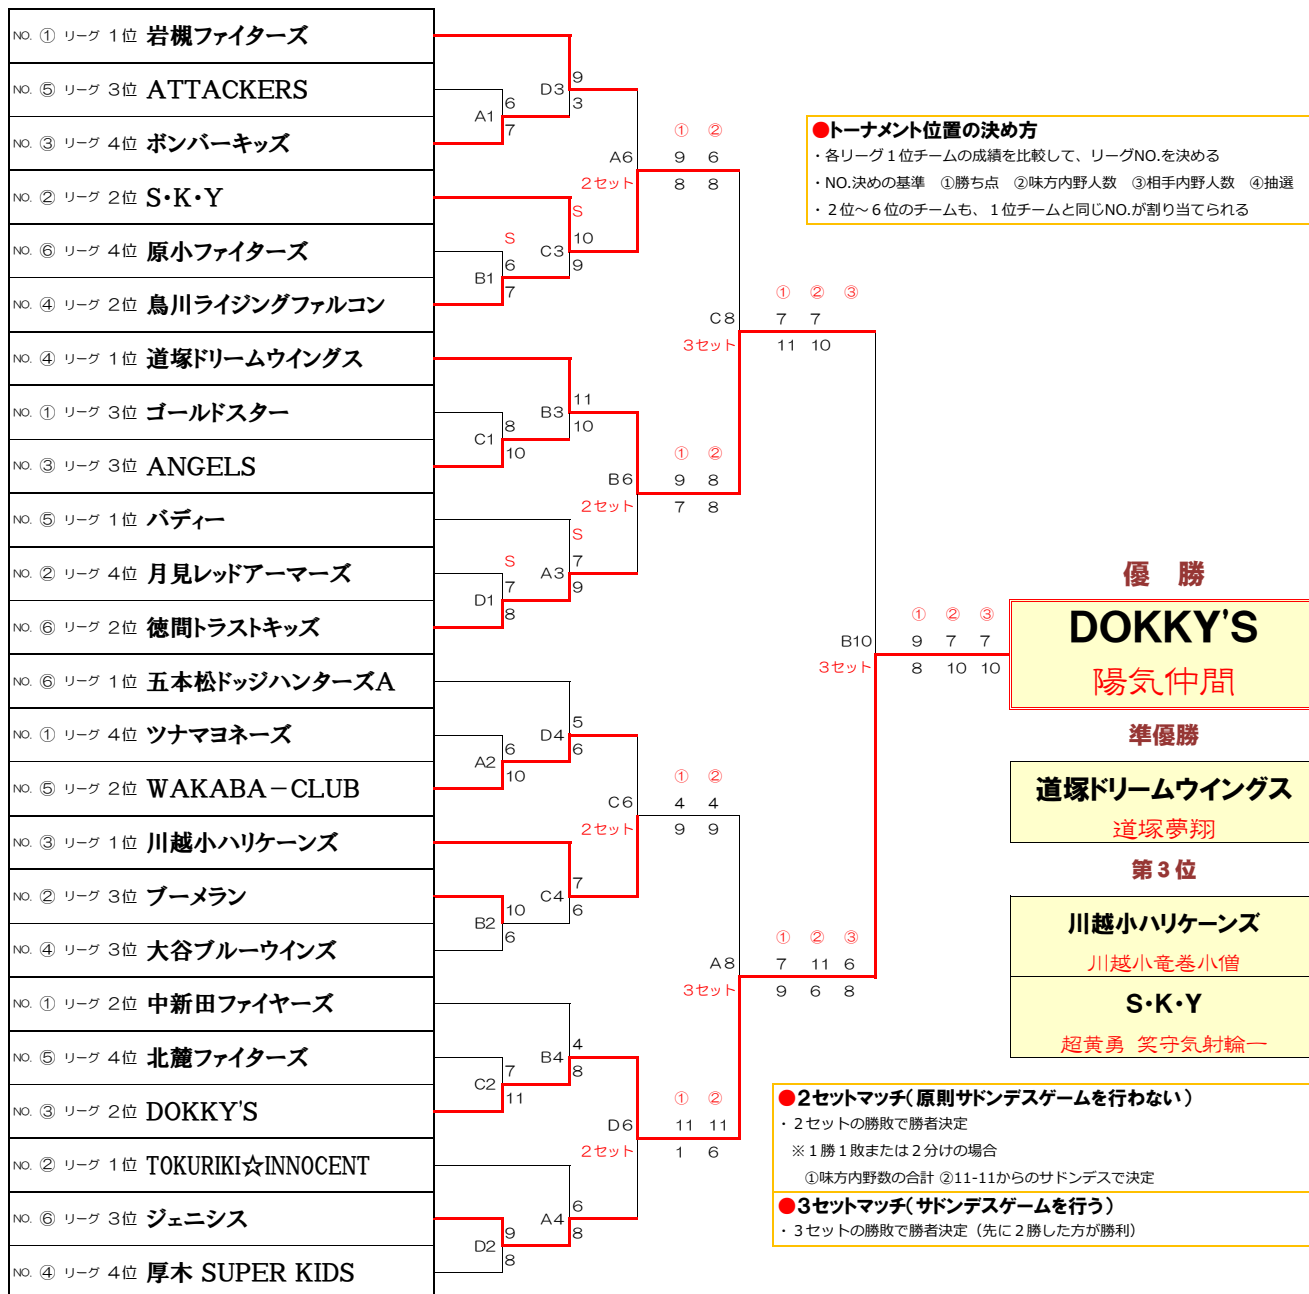

決勝トーナメント [準々決勝：2セットマッチ 準決勝・決勝：3セットマッチ]

ドッジやろうぜ！交流試合 [全て1セットマッチ]